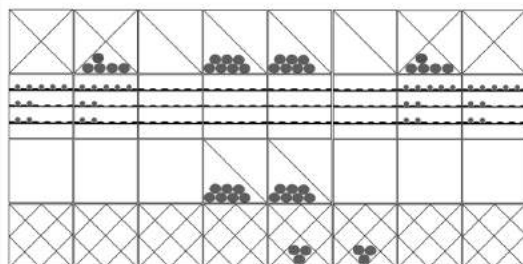

Lager & showroom: Rønnevangs Allé 8 | 3400 Hillerød | Tlf. +45 40 35 55 84

VINIKEA VINREOLER I MODULER

GAVI til ca. 24 flasker
Mørkbejdset fyrretræ
Varenr. KE69241
Mål: 50x25x50 cm (BxDxH)
Pris: 399,00

BOCA til ca. 20 flasker
Mørkbejdset fyrretræ
Varenr. KE69244
Mål: 50x25x50 cm (BxDxH)
Pris: 499,00

LAGO til ca. 15 flasker
Mørkbejdset fyrretræ
Varenr. KE69243
Mål: 50x25x50 cm (BxDxH)
Pris: 429,00

Eksempel på vægopstilling med GAVI, BOCA og LAGO

ALETA til 12 flasker
Behandlet fyrretræ
Leveres samlet. Varenr. EX2010
Mål: 24x32x58 cm (BxDxH)
Pris: 499,00