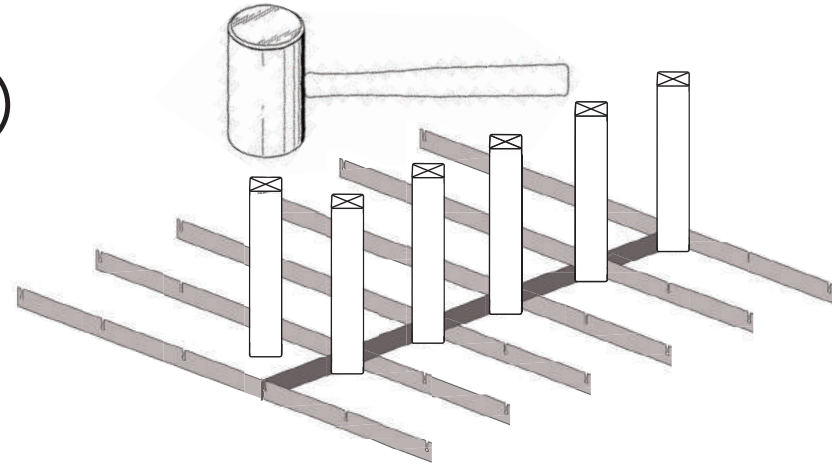

# ASSEMBLY INSTRUCTIONS ASSEMBLAGE / MONTAGEANLEITUNG

30 Bottle Wine Rack Kit /  
Casier à 30 bouteilles Kit / 30 Flaschenregal im Bausatz

Tools • Outils • Werkzeuge

Contents • Contenu • Inhalt

(A)  x 24

(B)  x 36

(C)  x 1

1

2

3

4

5

6

7