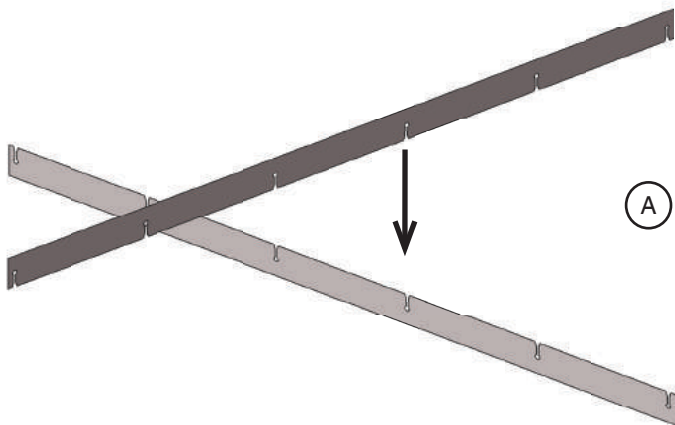

# ASSEMBLY INSTRUCTIONS ASSEMBLAGE / MONTAGEANLEITUNG

30 Bottle Wine Rack Kit /  
Casier à 30 bouteilles Kit / 30 Flaschenregal im Bausatz

Tools • Outils • Werkzeuge

Contents • Contenu • Inhalt

(A)  x 24

(B)  x 36

(C)  x 1

1

2

3

4

5

6

7