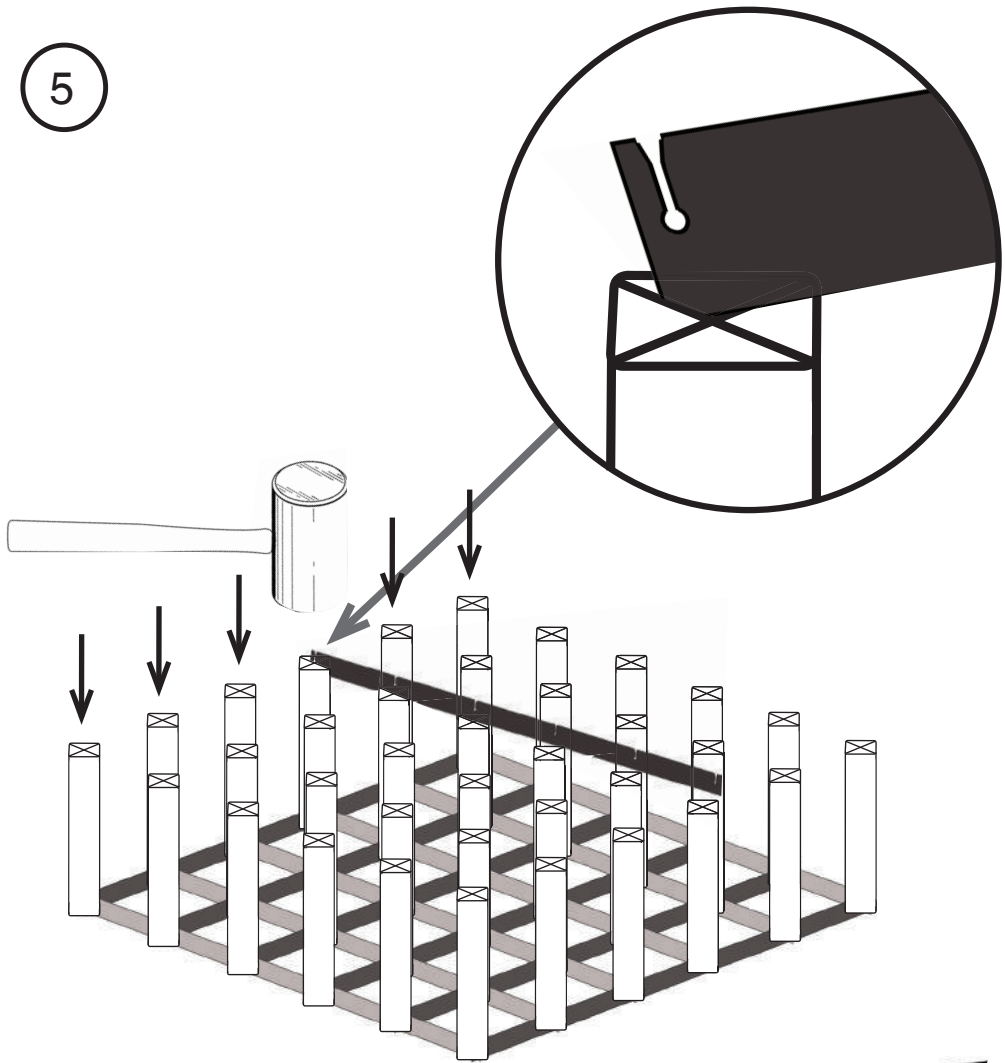

# ASSEMBLY INSTRUCTIONS ASSEMBLAGE / MONTAGEANLEITUNG

30 Bottle Wine Rack Kit /  
Casier à 30 bouteilles Kit / 30 Flaschenregal im Bausatz

Tools • Outils • Werkzeuge

Contents • Contenu • Inhalt

(A)  x 24

(B)  x 36

(C)  x 1

1

2

3

4

5

6

7