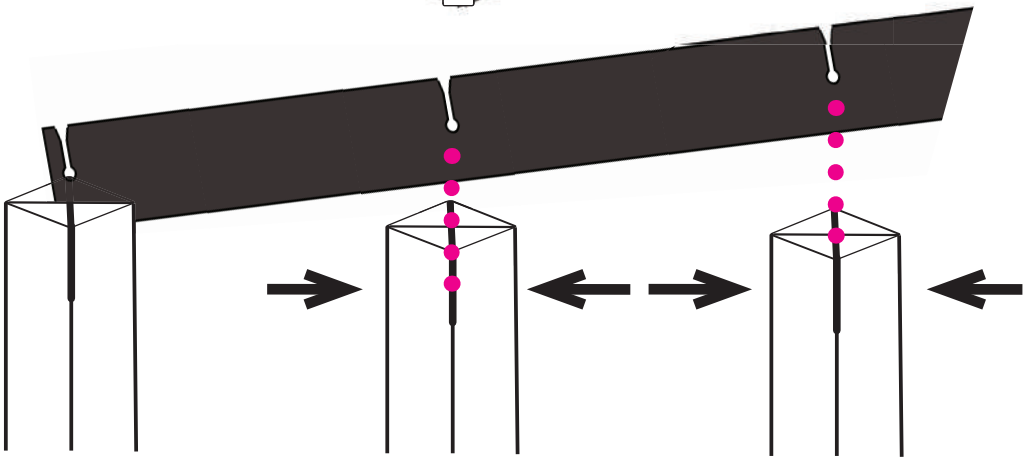

# ASSEMBLY INSTRUCTIONS ASSEMBLAGE / MONTAGEANLEITUNG

30 Bottle Wine Rack Kit /  
Casier à 30 bouteilles Kit / 30 Flaschenregal im Bausatz

Tools • Outils • Werkzeuge

Contents • Contenu • Inhalt

(A)  x 24

(B)  x 36

(C)  x 1

1

2

3

4

5

6

7