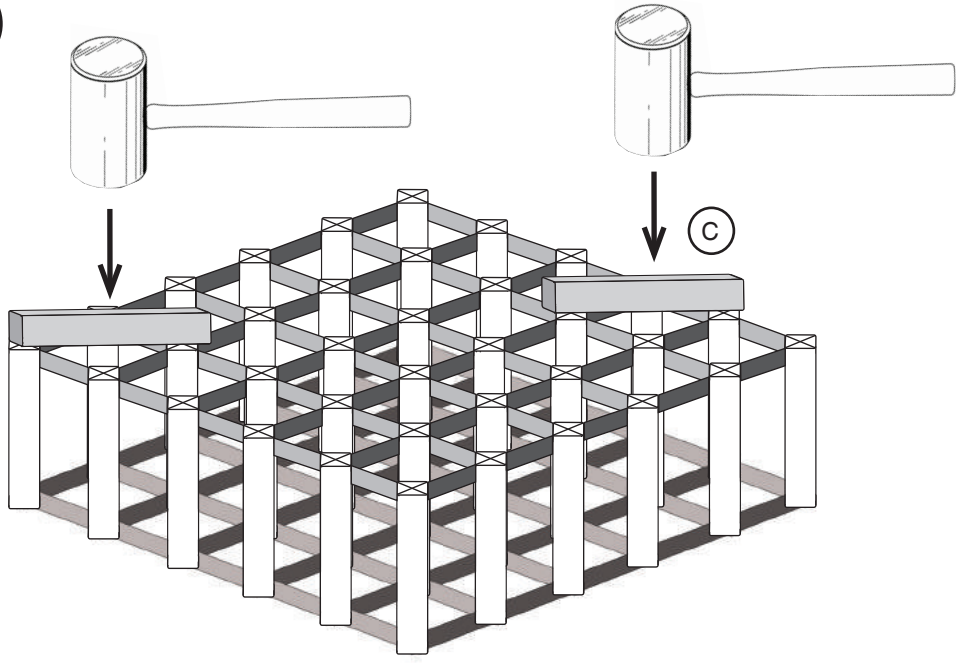

# ASSEMBLY INSTRUCTIONS ASSEMBLAGE / MONTAGEANLEITUNG

30 Bottle Wine Rack Kit /  
Casier à 30 bouteilles Kit / 30 Flaschenregal im Bausatz

Tools • Outils • Werkzeuge

Contents • Contenu • Inhalt

(A)  x 24

(B)  x 36

(C)  x 1

1

2

3

4

5

6

7