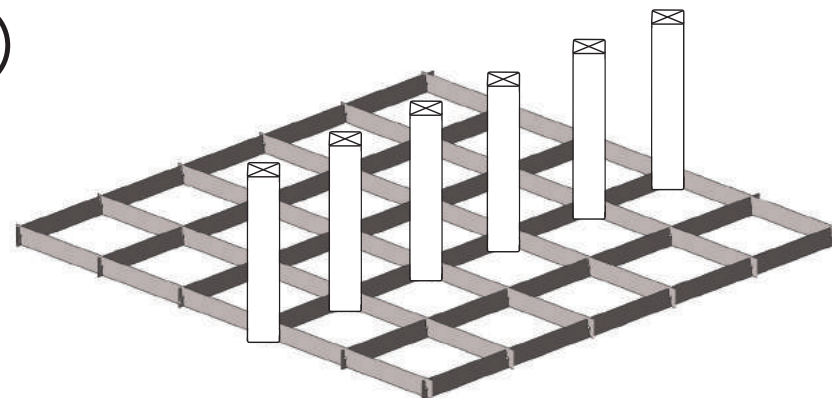

# ASSEMBLY INSTRUCTIONS ASSEMBLAGE / MONTAGEANLEITUNG

30 Bottle Wine Rack Kit /  
Casier à 30 bouteilles Kit / 30 Flaschenregal im Bausatz

Tools • Outils • Werkzeuge

Contents • Contenu • Inhalt

(A)  x 24

(B)  x 36

(C)  x 1

1

2

3

4

5

6

7