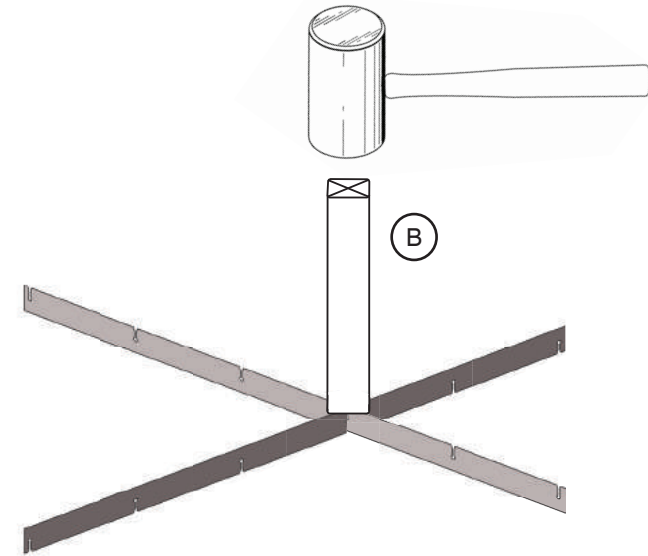

ASSEMBLY INSTRUCTIONS ASSEMBLAGE / MONTAGEANLEITUNG

30 Bottle Wine Rack Kit /
Casier à 30 bouteilles Kit / 30 Flaschenregal im Bausatz

Tools • Outils • Werkzeuge

Contents • Contenu • Inhalt

(A) x 24

(B) x 36

(C) x 1

1

2

3

4