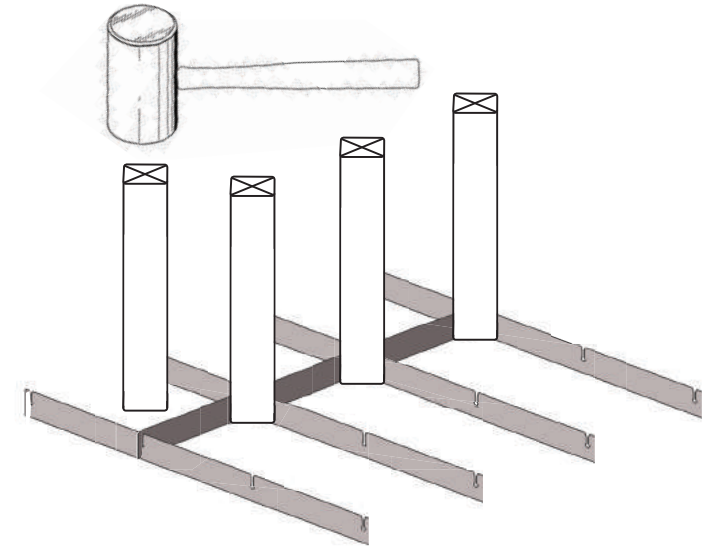

ASSEMBLY INSTRUCTIONS  
ASSEMBLAGE / MONTAGEANLEITUNG

12 Bottle Wine Rack Kit /  
Casier à 12 bouteilles Kit / 12 Flaschenregal im Bausatz

Tools • Outils • Werkzeuge

Contents • Contenu • Inhalt

(2)

(3)

(4)

5